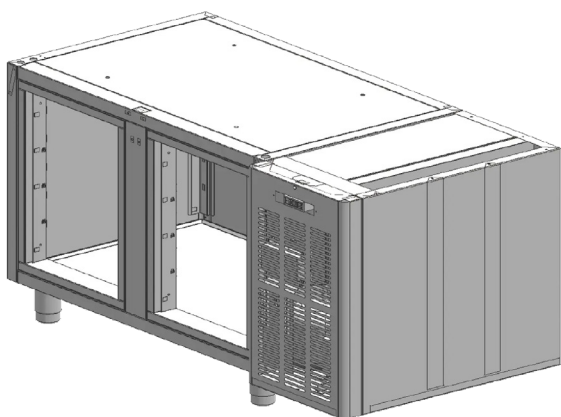

## Korpus stolů SM 2D mrazicí nerez

<b>Model</b>	<b>Sap kód</b>	00008140
SM 2 KOR	<b>Skupina artiklů</b>	Stoly chladicí a mrazicí

– Materiál: Nerez

<b>Sap kód</b>	00008140	<b>Výška netto [mm]</b>	1200
<b>Šířka netto [mm]</b>	1500	<b>Hmotnost netto [kg]</b>	80.00
<b>Hloubka netto [mm]</b>	800		

### Korpus stolů SM 2D mrazicí nerez

<b>Model</b>	<b>Sap kód</b>	00008140
SM 2 KOR	<b>Skupina artiklů</b>	Stoly chladicí a mrazicí

**1. Sap kód:**

00008140

**7. Hloubka brutto [mm]:**

800

**2. Šířka netto [mm]:**